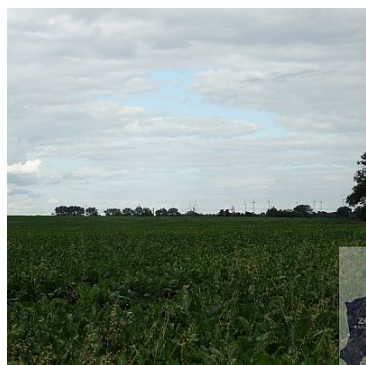

DZIAŁKA NA SPRZEDAŻ

pow. działki: 3,000 m²,

WITKOWO PIERWSZE

Cena **75 000** zł

Oferujemy atrakcyjnie położoną działkę rolną w miejscowości Witkowo Drugie, gmina Stargard. Działka położona jest niedaleko zabudowy jednorodzinnej blisko rzeki Mała Ina.

Atrakcyjna oferta pod budowę budynku mieszkalnego w zabudowie zagrodowej.

Zapraszam na prezentację.

Symbol	ZCN20330	Symbol SWO	308450
Typ nieruchomości	DZIAŁKA	Rodzaj transakcji	SPRZEDAŻ

Status	AKTUALNA	Rodzaj rynku	WTÓRNY
Cena	75 000 PLN	Kraj	POLSKA
Województwo	ZACHODNIOPOMORSKIE	Powiat	STARGARDZKI
Gmina	STARGARD	Miejscowość	WITKOWO PIERWSZE
Prawobrzeże /lewobrzeże	PRAWOBRZEŻE	Pow. działki	3 000 m ²
Szerokość działki (mb.)	48	Długość działki (mb.)	62
Kształt działki	PROSTOKĄT	Rodzaj działki	ROLNA
Forma własności działki	WŁASNOŚĆ	Droga dojazdowa	GRUNTOWA
Dostępne sieci	BRAK GAZU	Nr Licencji	104