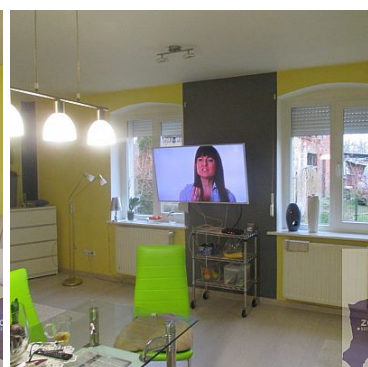

DOM NA SPRZEDAŻ

liczba pokoi: 2, pow. całkowita: 65 m², pow. działki: 734 m²,

MIELNO

Cena **169 000** zł

Oferujemy do sprzedaży dom w zabudowie bliźniaczej, położony w miejscowości Mielno w gminie Węgorzyno. Nieruchomość o pow. 65 mkw składa się z salonu z aneksem kuchennym, pokoju oraz łazienki, do nieruchomości przynależna działka o pow. 734 mkw. zabudowana budynkiem gospodarczym. W lokalu ogrzewanie elektryczne, okna plastikowe, rolety - w cenę sprzedaży wliczone umeblowanie i wyposażenie.

Symbol ZCN20450

Symbol SWO

359268

Typ nieruchomości

DOM

Rodzaj transakcji

SPRZEDAŻ

Status	AKTUALNA	Rodzaj rynku	WTÓRNY
Cena	169 000 PLN	Kraj	POLSKA
Województwo	ZACHODNIOPOMORSKIE	Powiat	ŁOBESKI
Gmina	WĘGORZYNO	Miejscowość	MIELNO
Pow. całkowita	65 m ²	Pow. działki	734 m ²
Pow. użytkowa	65 m ²	Forma własności działki	MIESZANE
Typ domu	BLIŹNIACZY	Rok budowy	1950
Standard	DOBRY	Materiał ścian	CEGŁA
Typ kuchni	ANEKS KUCHENNY	Liczba łazienek	1
Droga dojazdowa	ASFALTOWA	Liczba pokoi	2
Umeblowanie	TAK	Źródło c.w.	PIEC ELEKTRYCZNY
Ogrzewanie	C.O. ELEKTRYCZNE	Instalacje w domu	ELEKTRYCZNA, WODNA
Forma własności	WŁASNOŚĆ	Energia elektryczna	JEST
Podłączony wodociąg	JEST	Rodzaj okien	PCV
Pokrycie dachu	DACHÓWKA CERAMICZNA	Rodzaj ogrodzenia	JEST
Garaż	JEST	Nr Licencji	104