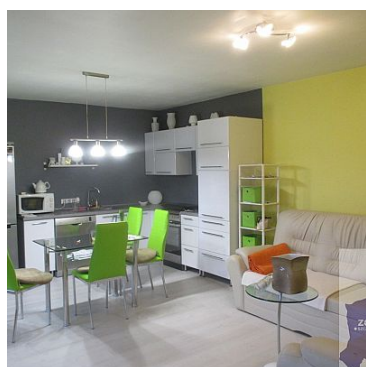

DOM NA SPRZEDAŻ

liczba pokoi: 2, pow. całkowita: 65 m², pow. działki: 734 m²,

MIELNO

Cena **169 000** zł

Oferujemy do sprzedaży dom w zabudowie bliźniaczej, położony w miejscowości Mielno w gminie Węgorzyno. Nieruchomość o pow. 65 mkw składa się z salonu z aneksem kuchennym, pokoju oraz łazienki, do nieruchomości przynależna działka o pow. 734 mkw. zabudowana budynkiem gospodarczym. W lokalu ogrzewanie elektryczne, okna plastikowe, rolety - w cenę sprzedaży wliczone umeblowanie i wyposażenie.

Symbol ZCN20450

Symbol SWO

359268

Typ nieruchomości

DOM

Rodzaj transakcji

SPRZEDAŻ

Status	AKTUALNA	Rodzaj rynku	WTÓRNY
Cena	169 000 PLN	Kraj	POLSKA
Województwo	ZACHODNIOPOMORSKIE	Powiat	ŁOBESKI
Gmina	WĘGORZYNO	Miejscowość	MIELNO
Pow. całkowita	65 m ²	Pow. działki	734 m ²
Pow. użytkowa	65 m ²	Forma własności działki	MIESZANE
Typ domu	BLIŹNIACZY	Rok budowy	1950
Standard	DOBRY	Materiał ścian	CEGŁA
Typ kuchni	ANEKS KUCHENNY	Liczba łazienek	1
Droga dojazdowa	ASFALTOWA	Liczba pokoi	2
Umeblowanie	TAK	Źródło c.w.	PIEC ELEKTRYCZNY
Ogrzewanie	C.O. ELEKTRYCZNE	Instalacje w domu	ELEKTRYCZNA, WODNA
Forma własności	WŁASNOŚĆ	Energia elektryczna	JEST
Podłączony wodociąg	JEST	Rodzaj okien	PCV
Pokrycie dachu	DACHÓWKA CERAMICZNA	Rodzaj ogrodzenia	JEST
Garaż	JEST	Nr Licencji	104