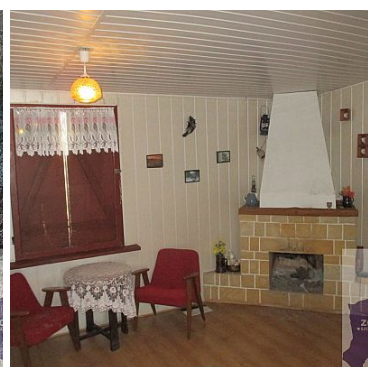

DZIAŁKA NA SPRZEDAŻ

pow. działki: 1,441 m²,

PARLINO

Cena **136 000** zł

Atrakcyjna, dobrze utrzymana działka rekreacyjna z domkiem drewnianym, położona ok 150m od jeziora Parlino. Domek o powierzchni 30 m² z tarasem o powierzchni ok 15 m². W domku znajdują się dwa pokoje. Pokój dzienny z aneksem kuchennym, kominek, łazienka. Taras z terakoty wyposażony w zadaszenie oraz stół z drewnianymi ławami.

Nieruchomość uzbrojona w Energie elektryczną, wodę z sieci gminnej, oraz zbiornika na szambo.

Z tyłu domku znajduje się budynek gospodarczy.

Teren zagospodarowany jest dużą ilością zieleni - drzew ozdobnych.

Działka znajduje się 200 metrów od jeziora Parlino i 500 metrów od drogi głównej. Odległość do Maszewa - 7 km a do Szczecina ok. 50 km.

Zapraszam na prezentację.

Symbol	13/ZCN/OGS	Rodzaj nieruchomości	DZIAŁKA
Rodzaj transakcji	SPRZEDAŻ	Status	AKTUALNA
Rodzaj rynku	WTÓRNY	Cena	136 000 PLN
Kraj	POLSKA	Województwo	ZACHODNIOPOMORSKIE
Powiat	STARGARDZKI	Gmina	STARA DĄBROWA
Miejscowość	PARLINO	Prawobrzeże /lewobrzeże	PRAWOBRZEŻE
Powierzchnia działki	1 441 m ²	Szerokość działki (mb.)	30
Długość działki (mb.)	50	Kształt działki	TRÓJKĄT
Rodzaj działki	BUDOWLANA	Droga dojazdowa	UTWARDZONA
Dostępne sieci	EN. ELEKTR., WODOCIĄG	Energia elektryczna	JEST
Podłączony wodociąg	JEST	Nr Licencji	104