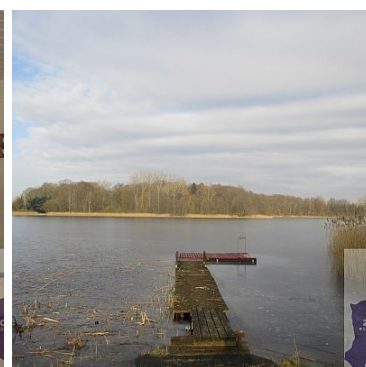

DZIAŁKA NA SPRZEDAŻ

pow. działki: 1,441 m²,

PARLINO

Cena **136 000** zł

Atrakcyjna, dobrze utrzymana działka rekreacyjna z domkiem drewnianym, położona ok 150m od jeziora Parlino. Domek o powierzchni 30 m² z tarasem o powierzchni ok 15 m². W domku znajdują się dwa pokoje. Pokój dzienny z aneksem kuchennym, kominek, łazienka. Taras z terakoty wyposażony w zadaszenie oraz stół z drewnianymi ławami.

Nieruchomość uzbrojona w Energie elektryczną, wodę z sieci gminnej, oraz zbiornika na szambo.

Z tyłu domku znajduje się budynek gospodarczy.

Teren zagospodarowany jest dużą ilością zieleni - drzew ozdobnych.

Działka znajduje się 200 metrów od jeziora Parlino i 500 metrów od drogi głównej. Odległość do Maszewa - 7 km a do Szczecina ok. 50 km.

Zapraszam na prezentację.

Symbol	13/ZCN/OGS	Rodzaj nieruchomości	DZIAŁKA
Rodzaj transakcji	SPRZEDAŻ	Status	AKTUALNA
Rodzaj rynku	WTÓRNY	Cena	136 000 PLN
Kraj	POLSKA	Województwo	ZACHODNIOPOMORSKIE
Powiat	STARGARDZKI	Gmina	STARA DĄBROWA
Miejscowość	PARLINO	Prawobrzeże /lewobrzeże	PRAWOBRZEŻE
Obręb geodezyjny	Parlino	Powierzchnia działki	1 441 m ²
Szerokość działki (mb.)	30	Długość działki (mb.)	50
Kształt działki	TRÓJKĄT	Rodzaj działki	BUDOWLANA
Droga dojazdowa	UTWARDZONA	Dostępne sieci	EN. ELEKTR., WODOCIĄG
Energia elektryczna	JEST	Podłączony wodociąg	JEST
Czy jest KW	JEST	Nr Licencji	104