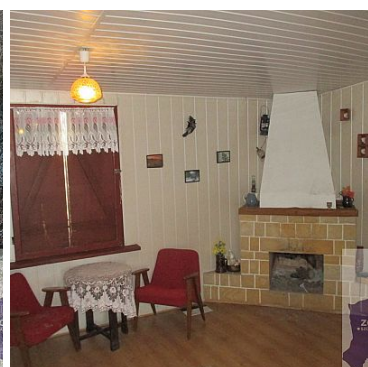

DZIAŁKA NA SPRZEDAŻ

pow. działki: 1,441 m²,

PARLINO

Cena **136 000** zł

Atrakcyjna, dobrze utrzymana działka rekreacyjna z domkiem drewnianym, położona ok 150m od jeziora Parlino. Domek o powierzchni 30 m² z tarasem o powierzchni ok 15 m². W domku znajdują się dwa pokoje. Pokój dzienny z aneksem kuchennym, kominek, łazienka. Taras z terakoty wyposażony w zadaszenie oraz stół z drewnianymi ławami.

Nieruchomość uzbrojona w Energie elektryczną, wodę z sieci gminnej, oraz zbiornika na szambo.

Z tyłu domku znajduje się budynek gospodarczy.

Teren zagospodarowany jest dużą ilością zieleni - drzew ozdobnych.

Działka znajduje się 200 metrów od jeziora Parlino i 500 metrów od drogi głównej. Odległość do Maszewa - 7 km a do Szczecina ok. 50 km.

Zapraszam na prezentację.

Symbol	13/ZCN/OGS	Rodzaj nieruchomości	DZIAŁKA
Rodzaj transakcji	SPRZEDAŻ	Status	AKTUALNA
Rodzaj rynku	WTÓRNY	Cena	136 000 PLN
Kraj	POLSKA	Województwo	ZACHODNIOPOMORSKIE
Powiat	STARGARDZKI	Gmina	STARA DĄBROWA
Miejscowość	PARLINO	Prawobrzeże /lewobrzeże	PRAWOBRZEŻE
Obręb geodezyjny	Parlino	Powierzchnia działki	1 441 m ²
Szerokość działki (mb.)	30	Długość działki (mb.)	50
Kształt działki	TRÓJKĄT	Rodzaj działki	BUDOWLANA
Droga dojazdowa	UTWARDZONA	Dostępne sieci	EN. ELEKTR., WODOCIĄG
Energia elektryczna	JEST	Podłączony wodociąg	JEST
Czy jest KW	JEST	Nr Licencji	104