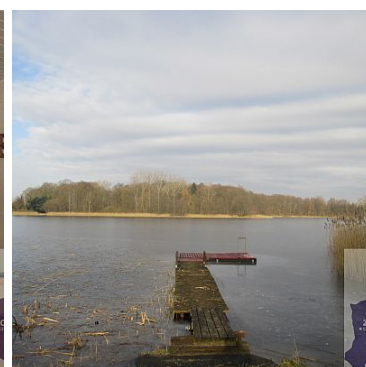

DZIAŁKA NA SPRZEDAŻ

pow. działki: 1,441 m²,

PARLINO

Cena **136 000** zł

Atrakcyjna, dobrze utrzymana działka rekreacyjna z domkiem drewnianym, położona ok 150m od jeziora Parlino. Domek o powierzchni 30 m² z tarasem o powierzchni ok 15 m². W domku znajdują się dwa pokoje. Pokój dzienny z aneksem kuchennym, kominek, łazienka. Taras z terakoty wyposażony w zadaszenie oraz stół z drewnianymi ławami.

Nieruchomość uzbrojona w Energie elektryczną, wodę z sieci gminnej, oraz zbiornika na szambo.

Z tyłu domku znajduje się budynek gospodarczy.

Teren zagospodarowany jest dużą ilością zieleni - drzew ozdobnych.

Działka znajduje się 200 metrów od jeziora Parlino i 500 metrów od drogi głównej. Odległość do Maszewa - 7 km a do Szczecina ok. 50 km.

Zapraszam na prezentację.

Symbol	13/ZCN/OGS	Rodzaj nieruchomości	DZIAŁKA
Rodzaj transakcji	SPRZEDAŻ	Status	AKTUALNA
Rodzaj rynku	WTÓRNY	Cena	136 000 PLN
Kraj	POLSKA	Województwo	ZACHODNIOPOMORSKIE
Powiat	STARGARDZKI	Gmina	STARA DĄBROWA
Miejscowość	PARLINO	Prawobrzeże /lewobrzeże	PRAWOBRZEŻE
Powierzchnia działki	1 441 m ²	Szerokość działki (mb.)	30
Długość działki (mb.)	50	Kształt działki	TRÓJKĄT
Rodzaj działki	BUDOWLANA	Droga dojazdowa	UTWARDZONA
Dostępne sieci	EN. ELEKTR., WODOCIĄG	Energia elektryczna	JEST
Podłączony wodociąg	JEST	Nr Licencji	104