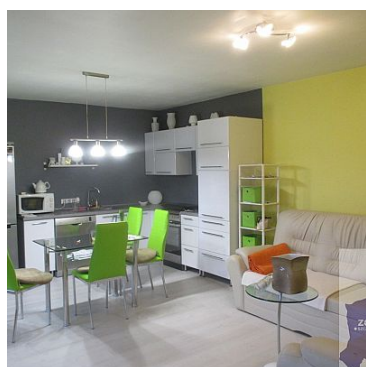

DOM NA SPRZEDAŻ

liczba pokoi: 2, pow. całkowita: 65 m², pow. działki: 734 m²,

MIELNO

Cena **169 000** zł

Oferujemy do sprzedaży dom w zabudowie bliźniaczej, położony w miejscowości Mielno w gminie Węgorzyno, powiat łobeski. Nieruchomość o pow. 65 mkw składa się z salonu z aneksem kuchennym, pokoju oraz łazienki, do nieruchomości przynależna działka o pow. 734 mkw. zabudowana budynkiem gospodarczym. W lokalu ogrzewanie elektryczne, okna plastikowe, rolety - w cenę sprzedaży wliczone umeblowanie i wyposażenie.

Symbol	8/ZCN/ODS	Rodzaj nieruchomości	DOM
Rodzaj transakcji	SPRZEDAŻ	Status	AKTUALNA

Rodzaj rynku	WTÓRNY	Cena	169 000 PLN
Kraj	POLSKA	Województwo	ZACHODNIOPOMORSKIE
Powiat	ŁOBESKI	Gmina	WĘGORZYNO
Miejscowość	MIELNO	Powierzchnia całkowita	65 m ²
Powierzchnia działki	734 m ²	Powierzchnia użytkowa	65 m ²
Forma własności działki	MIESZANE	Rodzaj domu	BLIŹNIACZY
Rok budowy	1950	Standard	DOBRY
Materiał ścian	CEGŁA	Typ kuchni	ANEKS KUCHENNY
Liczba łazienek	1	Droga dojazdowa	ASFALTOWA
Liczba pokoi	2	Umeblowanie	TAK
Źródło c.w.	PIEC ELEKTRYCZNY	Ogrzewanie	C.O. ELEKTRYCZNE
Instalacje	ELEKTRYCZNA, WODNA	Forma własności	WŁASNOŚĆ
Energia elektryczna	JEST	Podłączony wodociąg	JEST
Rodzaj okien	PCV	Pokrycie dachu	DACHÓWKA CERAMICZNA
Rodzaj ogrodzenia	JEST	Garaż	JEST
Ogródek	JEST	Nr Licencji	104